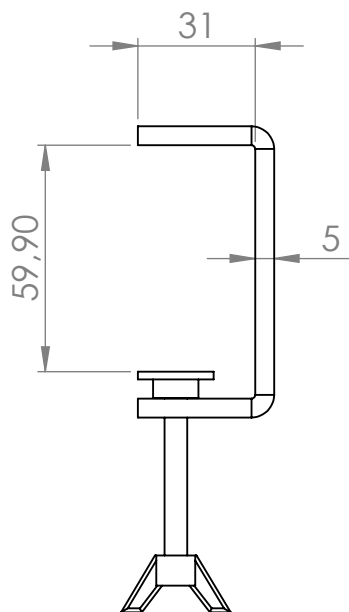

SECTION A-A  
SCALE 1 : 2

3 extensions, 2 net Cat 6, incl clamp/desk mount

Clamp 2 pcs

Material		Art.nr.		Blad	
		697030		1/1 A4	
Skala	Sign.	Benämning		Rev	
1:2	Christian.G	Office Powerclamp			
Datum					
11-09-27					