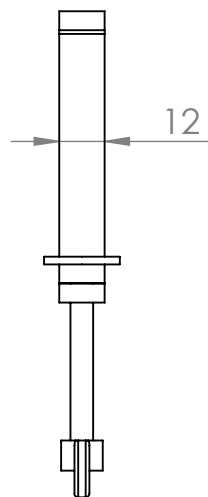

SECTION A-A  
SCALE 1 : 2

3 extensions, 2 net Cat 6, incl clamp/desk mount

Clamp 2 pcs

Material		Art.nr.		Blad	
		697030		1/1 A4	
Skala	Sign.	Benämning		Rev	
1:2	Christian.G	Office Powerclamp			
Datum					
11-09-27					