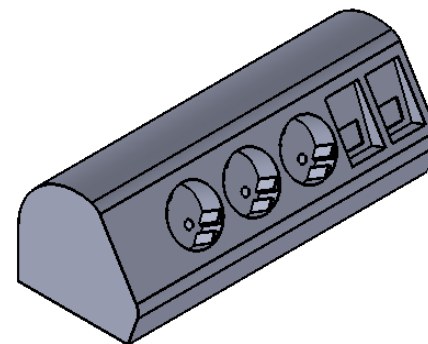

SECTION A-A  
SCALE 1 : 2

3 extensions, 2 net Cat 6, incl clamp/desk mount

Clamp 2 pcs

Material		Art.nr.		Blad	
		697030		1/1 A4	
Skala	Sign.	Benämning		Rev	
1:2	Christian.G	Office Powerclamp			
Datum					
11-09-27					